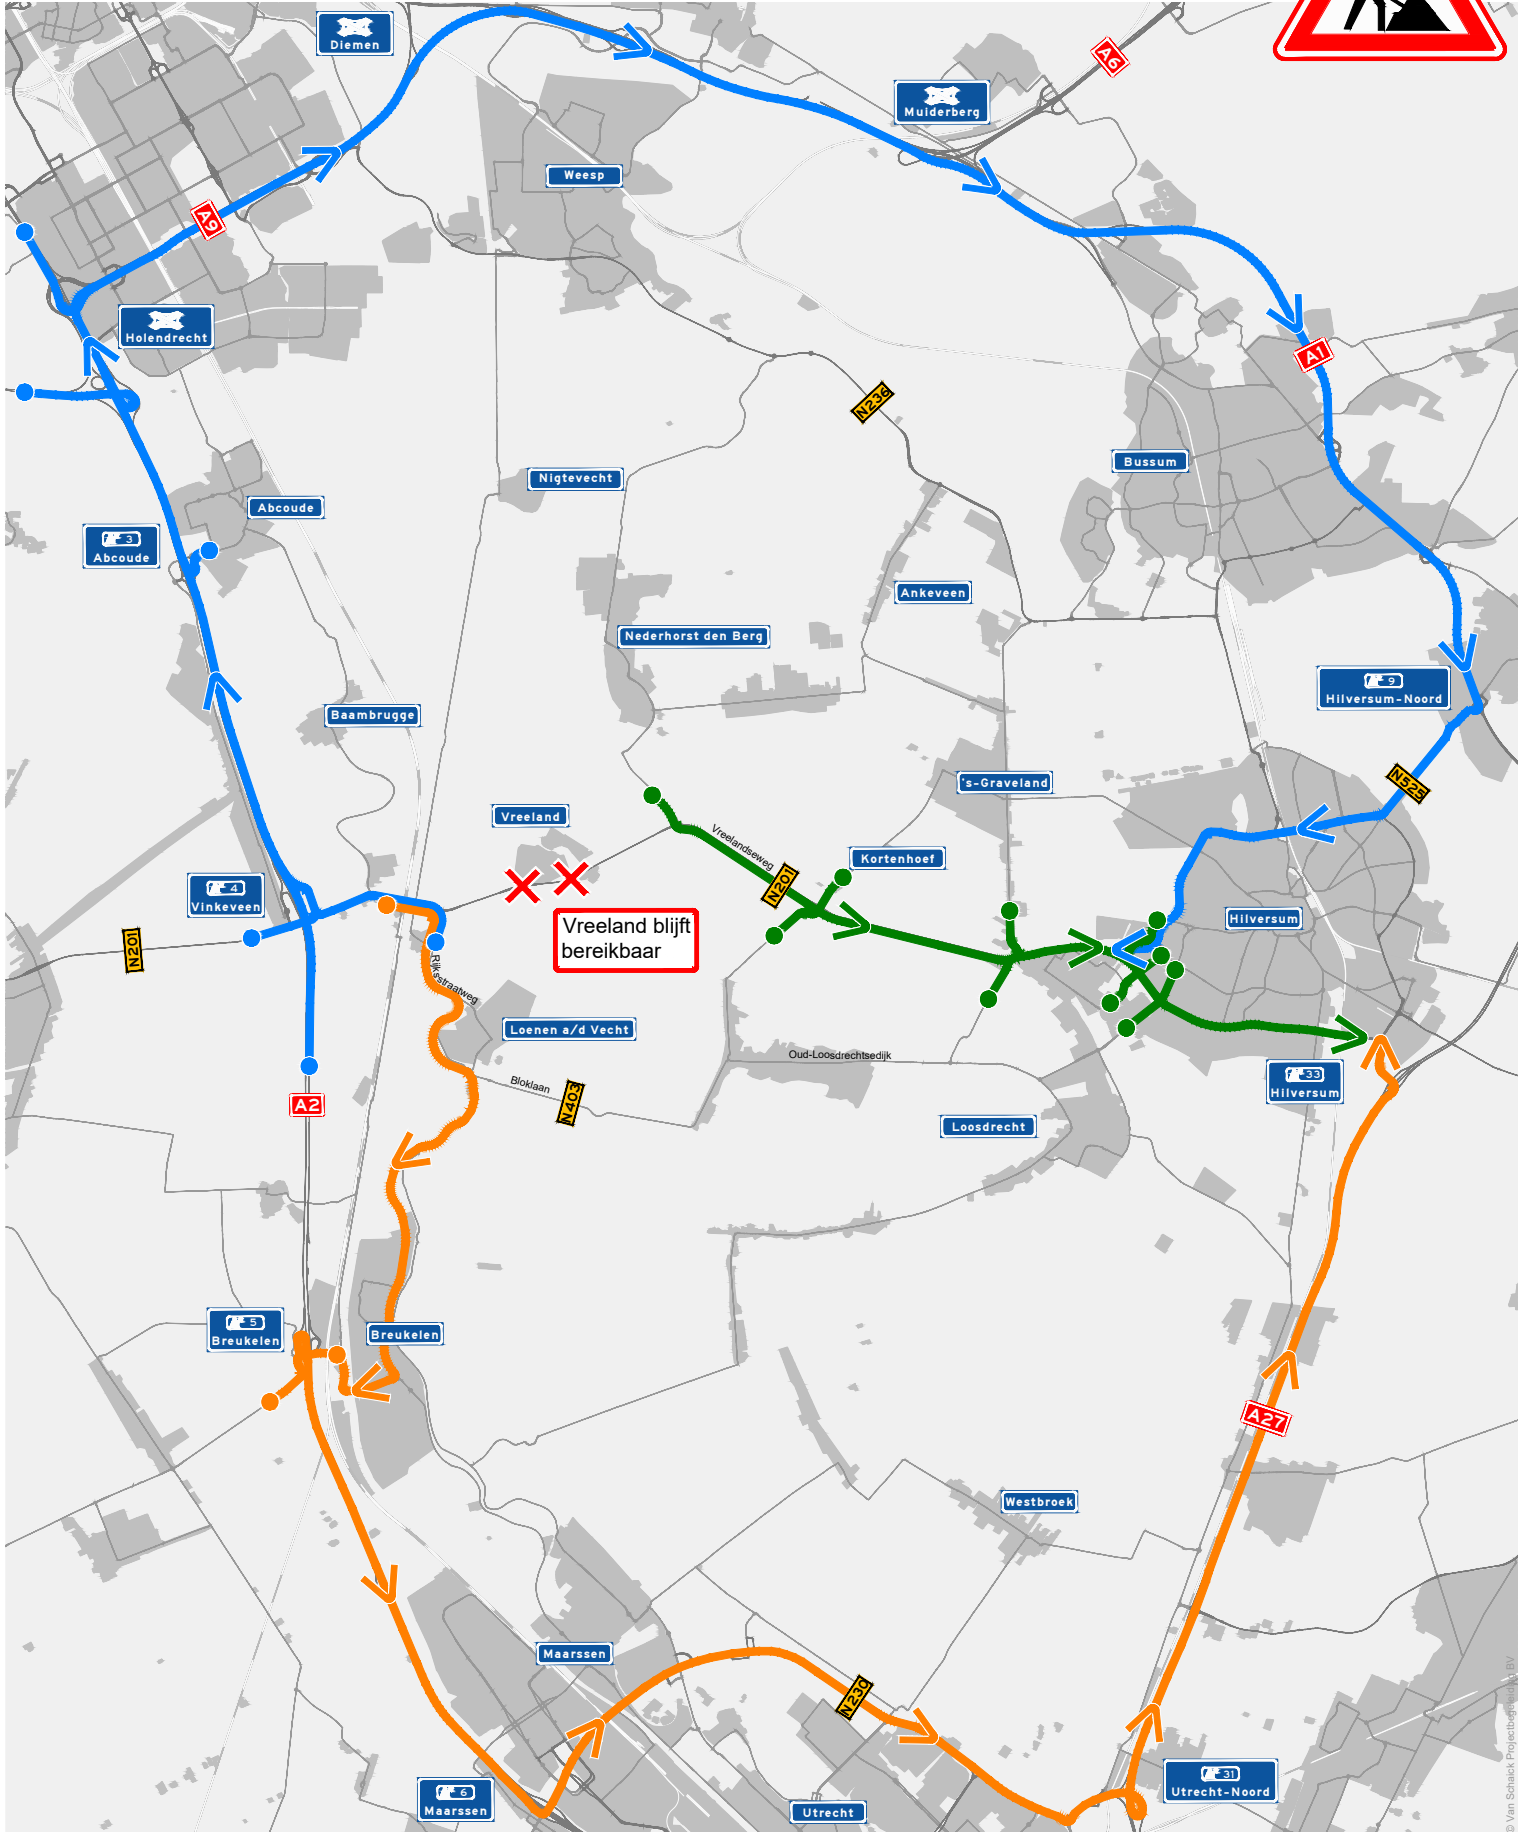

Werkzaamheden N201 Vreeland

omleidingsroutes autoverkeer

Maandag 01-09-2025 04:00 uur t/m maandag 15-09-2025 00:00 uur

afsluiting N201

omleiding richting Hilversum via N230

omleiding richting Amsterdam

omleiding richting Hilversum via A9